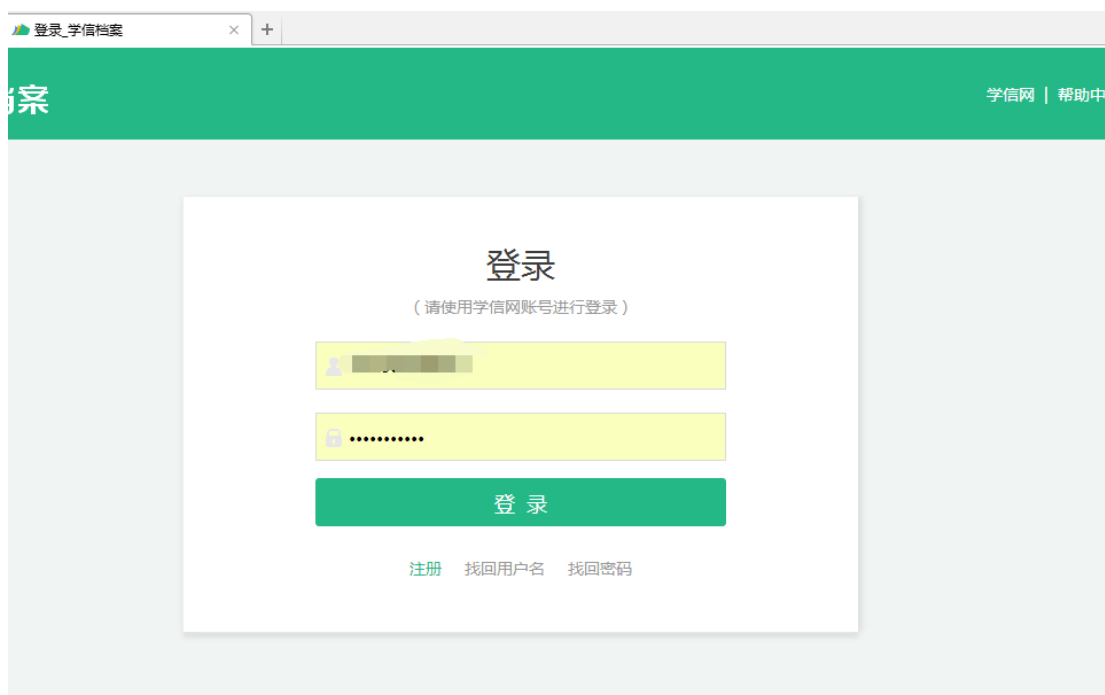

未注册学信网账号的同学请点击“注册学信网账号”。

4. 输入账号密码进入学信档案页面，点击“图像校对”按钮。如毕业图像正确无误必须点击“正确”按钮予以确认。如发现毕业图像和学籍信息（学号、姓名、性别、出生日期、